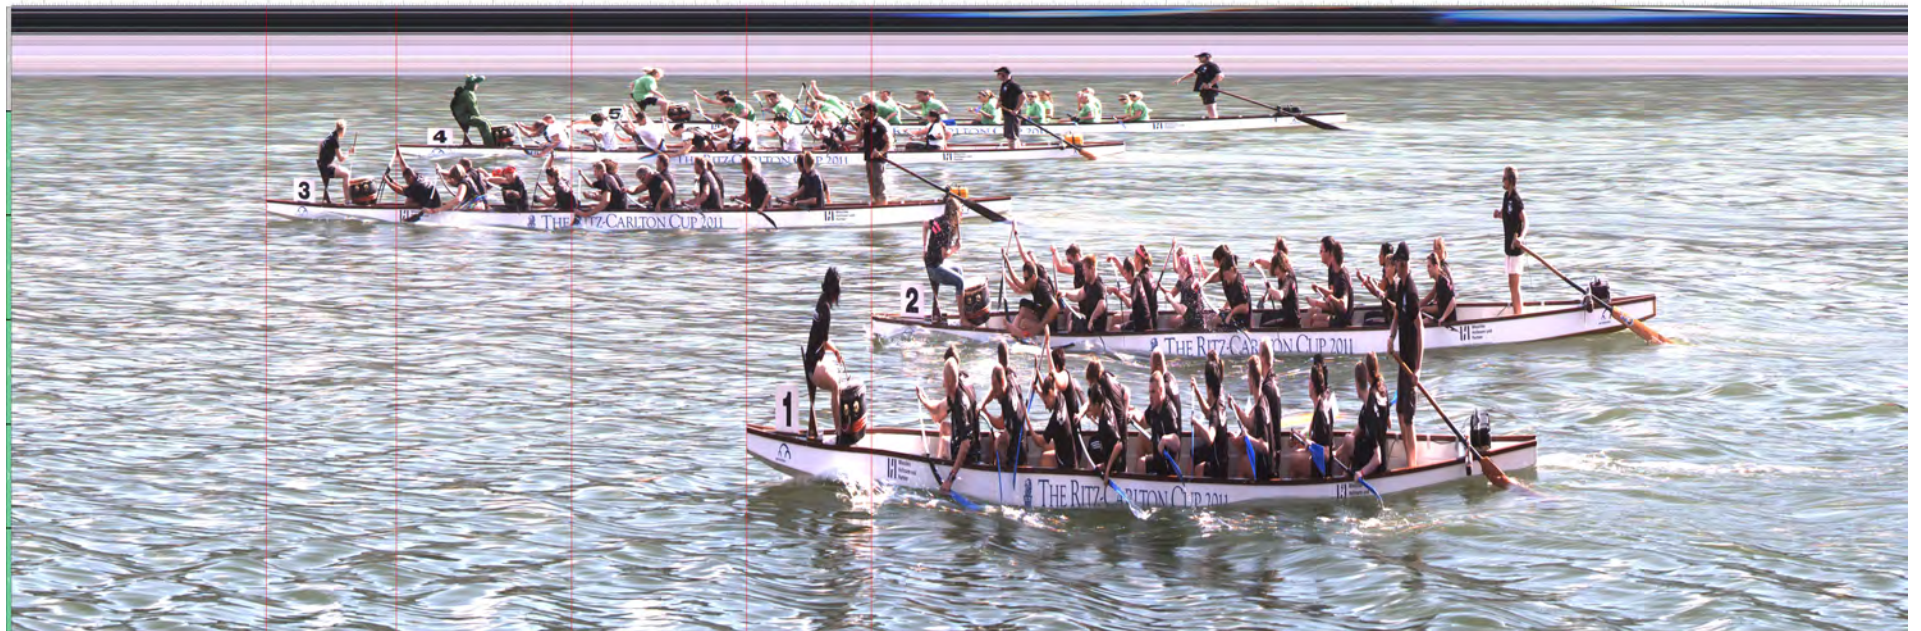

Ergebnisliste >> Mobilitätspokal - Vorläufe <<

Rang	SN#	Bahn	Team	Zeit	Bemerkungen
1.	62	3	Die Wilde 13	00:54.990	
2.	55	4	VIP´s VeryImportantPaddler	00:55.570	
3.	32	5	AutoVisionäre	00:56.350	
4.	22	1	Komponente	00:57.130	
5.	2	2	Ostfalia United Wolfsburg	00:57.686